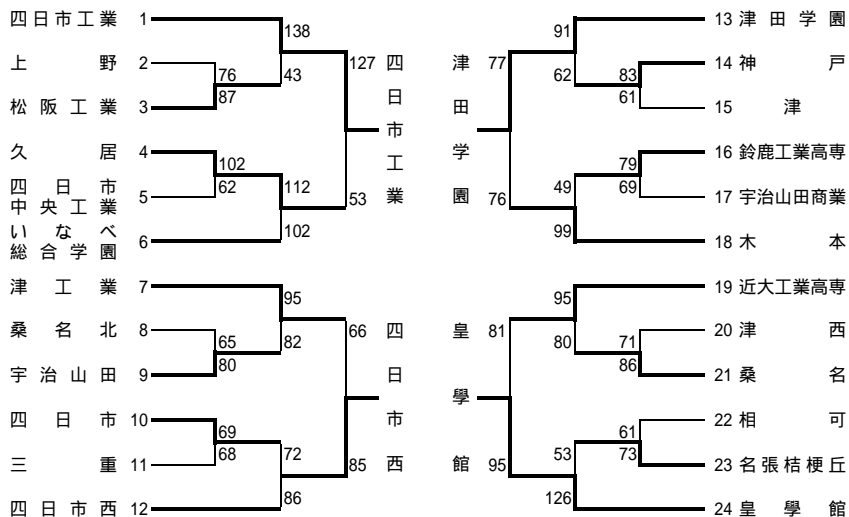

津商業	30 - 7 21 - 7 14 - 15 27 - 17	皇學館
92		46
四日市商業	10 - 15 15 - 10 13 - 19 18 - 12 3 OT 7	川越
59		63
津商業	24 - 7 14 - 4 23 - 11 18 - 16	四日市商業
79		38
皇學館	13 - 28 24 - 16 12 - 24 23 - 11	川越
72		79
津商業	12 - 13 14 - 12 10 - 12 9 - 8 5 OT 10	川越
50		55
皇學館	11 - 26 23 - 8 24 - 19 10 - 10	四日市商業
68		63

男子の部 優勝...四日市工業(2年連続32回目)

準優勝...津田学園 3位...皇學館 4位...四日市西

女子の部 優勝...川越(7年ぶり5回目)

準優勝...津商業 3位...皇學館 4位...四日市商業

なお、結果についての問い合わせは下記の所へご連絡下さい

三重県高等学校体育連盟バスケットボール部 専門委員長 横山 俊幸 TEL059-331-8324(四商)

平成20年度 三重県高等学校総合体育大会バスケットボール競技 大会結果

組合せ表 5/30,31,6/1...名張市総合体育館 5/30...名張高 名張西高
【男子の部】

【女子の部】

**決勝リーグ
【男子の部】**

	四日市工業	四日市西	津田学園	皇學館	勝敗	順位
四日市工業	-	128-53	110-51	114-72	3勝0敗	優勝
四日市西	53-128	-	67-85	80-114	0勝4敗	4位
津田学園	51-110	85-67	-	97-93	2勝1敗	2位
皇學館	72-114	114-80	93-97	-	1勝2敗	3位