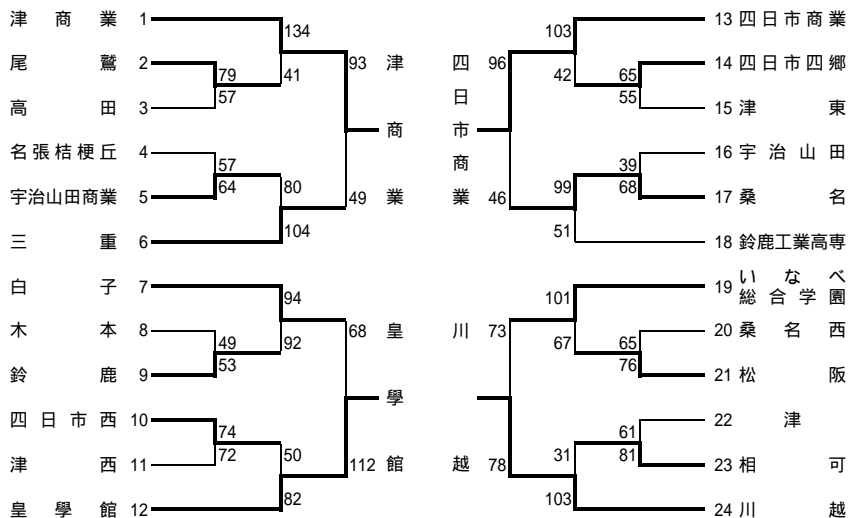

津商業	30 - 7 21 - 7 14 - 15 27 - 17	皇學館
92		46
四日市商業	10 - 15 15 - 10 13 - 19 18 - 12 3 OT 7	川越
59		63
津商業	24 - 7 14 - 4 23 - 11 18 - 16	四日市商業
79		38
皇學館	13 - 28 24 - 16 12 - 24 23 - 11	川越
72		79
津商業	12 - 13 14 - 12 10 - 12 9 - 8 5 OT 10	川越
50		55
皇學館	11 - 26 23 - 8 24 - 19 10 - 10	四日市商業
68		63

男子の部 優勝...四日市工業(2年連続32回目)

準優勝...津田学園 3位...皇學館 4位...四日市西

女子の部 優勝...川越(7年ぶり5回目)

準優勝...津商業 3位...皇學館 4位...四日市商業

なお、結果についての問い合わせは下記の所へご連絡下さい

三重県高等学校体育連盟バスケットボール部 専門委員長 横山 俊幸 TEL059-331-8324(四商)

平成20年度 三重県高等学校総合体育大会バスケットボール競技 大会結果

組合せ表 5/30,31,6/1...名張市総合体育館 5/30...名張高 名張西高
【男子の部】

【女子の部】

**決勝リーグ
【男子の部】**

	四日市工業	四日市西	津田学園	皇學館	勝敗	順位
四日市工業	-	128-53	110-51	114-72	3勝0敗	優勝
四日市西	53-128	-	67-85	80-114	0勝4敗	4位
津田学園	51-110	85-67	-	97-93	2勝1敗	2位
皇學館	72-114	114-80	93-97	-	1勝2敗	3位